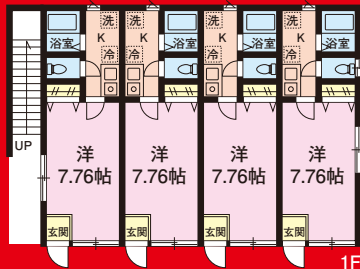

夢 じゃない!! アパート経営者 松岡宅建にご相談ください!

市川

一棟売アパート

JR総武線
「市川」駅徒歩 **11分**

京成本線
「市川真間」駅徒歩 **9分**

現況満室 **5.5%**
利廻り

販売価格 **1億300万円** (税込)

<販売現地>

★ ★
現況満室
築浅物件
★ ★

- 所在 / 市川市真間2丁目 ■土地 / 152.92㎡(46.25坪) ■建物 / 169.66㎡(51.53坪)
- 間取 / 1K×8室(H28年9月築) ■構造 / 木造2階建 <パインヒル市川>

売主に付、仲介手数料不要

- 東京都宅地建物取引業協会会員 ●全国宅地建物取引業保証協会会員 ●首都圏不動産公正取引協議会加盟
- 東京都知事免許(6)第61861号