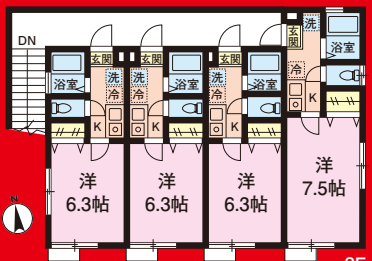

★ ★
現況満室
築浅物件
★ ★

- 所在 / 市川市真間2丁目 ■土地 / 152.92㎡(46.25坪) ■建物 / 169.66㎡(51.53坪)
- 間取 / 1K×8室(H28年9月築) ■構造 / 木造2階建 <パインヒル市川>

売主に付、仲介手数料不要

- 東京都宅地建物取引業協会会員 ●全国宅地建物取引業保証協会会員 ●首都圏不動産公正取引協議会加盟
- 東京都知事免許(6)第61861号