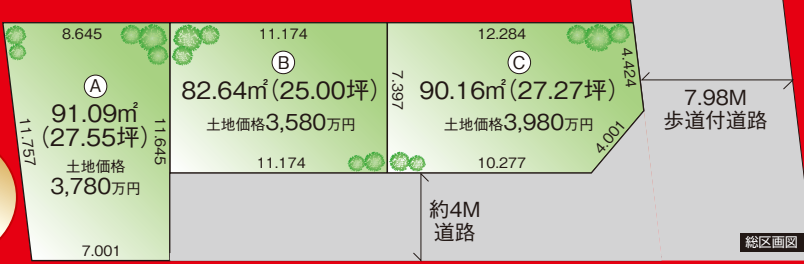

建築条件なし売地

現地販売会開催
今週の**土・日** AM11:00 ~PM5:00

お好きなハウスメーカーで!! **売主に付仲介手数料不要**

都営新宿線
「**篠崎**」駅徒歩**12分**

土地価格**3,580万円**より

土地面積
全区画
25坪以上

歩道付公道面! 角地を含む全3区画

参考プラン 例えばこんなプランはいかがですか...

河井美穂 090-4365-8843

- 総区画数 / 3区画
- 今回販売 / 3区画
- 価格 / 3,580万円~3,980万円
- 所在 / 江戸川区上篠崎3丁目8-16
- 交通 / 都営新宿線「篠崎」駅徒歩12分
- 土地 / 82.64㎡ (25.00坪) ~ 91.09㎡ (27.55坪)
- 地目 / 宅地
- 現況 / 更地
- 用途 / 第一種中高住専 (60 / 150%)

売主に付仲介手数料不要