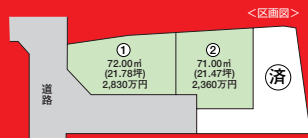

<A区画 参考プラン>

建物3 1.03坪
 4LDK+カースペース2台

現地案内図

- 地区画数/6区画 ■今回販売/2区画 ■価格/2,290万円・2,419万円 ■土地/84.22㎡(25.47坪)・88.96㎡(26.91坪)
- 地目/宅地 ■現況/更地 ■用途/第2種住居専用地域(50/150%) ■所在/葛飾区鎌倉2丁目5-1

売主に付 仲介手数料不要

カーナビで現地販売会へGo!

葛飾区鎌倉2-5-1

売地 一之江5丁目

都営新宿線
「一之江」駅徒歩**9**分
 土地価格 **2,360**万円～

南西角地含む全3区画! 親水緑道・新中川近く

土地**21**坪～ **建築条件無し!!** お好きなハウスメーカーでどうぞ!!

●聞取のご相談承ります。

杉田和也

080-2009-6712 sugita@matsuokatakken.com

<区画図>

現地案内図

- 地区画数/3区画 ■今回販売/2区画 ■価格/2,360万円・2,830万円 ■土地/71.00㎡(21.47坪)・72.00㎡(21.78坪)
- 地目/宅地 ■現況/更地 ■用途/準工業地域・第1種中高住居(60/200%) ■所在/江戸川区一之江5丁目25 (媒介)

カーナビで現地販売会へGo!

江戸川区一之江5-25

“安く、良い家づくり”

有限会社

松岡宅建

- 東京都宅地建物取引業協会会員 ●全国宅地建物取引業保証協会会員
- 首都圏不動産公正取引協議会加盟 ●東京都知事免許(5)第61861号