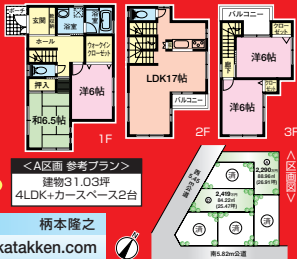

<A区画 参考プラン>

建物3 1.03坪
 4LDK+カースペース2台

現地案内図

- 地区画数/6区画 ■今回販売/2区画 ■価格/2,290万円・2,419万円 ■土地/84.22㎡(25.47坪)・88.96㎡(26.91坪)
- 地目/宅地 ■現況/更地 ■用途/第2種住居専用地域(50/150%) ■所在/葛飾区鎌倉2丁目5-1

売主に付 仲介手数料不要

カーナビで現地販売会へGo!

葛飾区鎌倉2-5-1

売地 一之江5丁目

都営新宿線
「一之江」駅徒歩**9**分
 土地価格 **2,360**万円～

南西角地含む全3区画! 親水緑道・新中川近く

土地**21**坪～ **建築条件無し!!** お好きなハウスメーカーでどうぞ!!

●聞取のご相談承ります。

杉田和也

080-2009-6712 sugita@matsuokatakken.com

<区画図>

現地案内図

- 地区画数/3区画 ■今回販売/2区画 ■価格/2,360万円・2,830万円 ■土地/71.00㎡(21.47坪)・72.00㎡(21.78坪)
- 地目/宅地 ■現況/更地 ■用途/準工業地域・第1種中高住居(60/200%) ■所在/江戸川区一之江5丁目25 (媒介)

カーナビで現地販売会へGo!

江戸川区一之江5-25

“安く、良い家づくり”

有限会社

松岡宅建

- 東京都宅地建物取引業協会会員 ●全国宅地建物取引業保証協会会員
- 首都圏不動産公正取引協議会加盟 ●東京都知事免許(5)第61861号